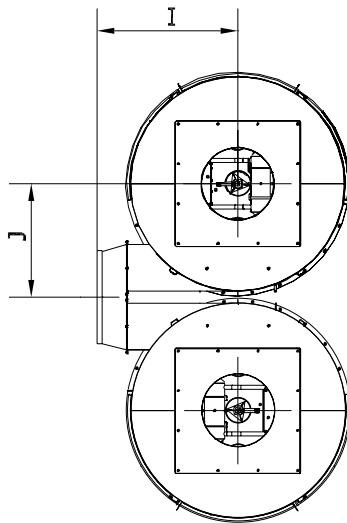

Zyklonfilter Typ ACF 260 DH - 468 DH:

Typ	Bestell-Nr.	A	B	C	D	E	F	G	H	I	J	K
ACF 260 DH	04 046 500	2974	2231	3280	ø1550	ø800	ø630	2090	1639	690	958	2574
ACF 364 DH	04 049 500	3300	2681	3885	ø1850	ø800	ø800	2294	1943	787	1167	2900
ACF 468 DH	04 052 500	3535	2762	4184	ø2000	ø1000	ø800	2429	2091	826	1277	3035

Zyklonfilter Typ ACF-T 39 - 234 H:

B (1:60)

**A-A
Footprint
(1:60)**

Typ	Bestell-Nr.	A	B	C	D	E	F	G	H	I	J
ACF-T 39	04 033 770	2275	1258	1251	ø1200	ø200	ø200	1627	501	704	704
ACF-T 52	04 034 770	2449	1454	1441	ø1400	ø250	ø250	1776	575	851	851
ACF-T 52 H	04 032 780	2552	1158	1143	ø1100	ø315	ø315	1845	392	566	699
ACF-T 78 H	04 033 780	2632	1258	1253	ø1200	ø400	ø400	1888	400	707	707
ACF-T 104 H	04 034 780	2813	1583	1474	ø1400	ø400	ø400	2010	550	850	850
ACF-T 130 H	04 037 780	2940	1768	1690	ø1550	ø500	ø500	2090	625	958	958
ACF-T 182 H	04 040 780	3214	2182	2006	ø1850	ø630	ø630	2294	726	1167	1167
ACF-T 234 H	04 043 780	3342	2332	2145	ø2000	ø630	ø630	2429	801	1272	1272

Zyklonfilter Typ ACF-T 260 DH - 468 DH:

Typ	Bestell-Nr.	A	B	C	D	E	F	G	H	I	J	K	L
ACF-T 260 DH	04 046 780	2941	1858	3282	ø1550	ø500	ø630	2090	1641	1043	826	958	694
ACF-T 364 DH	04 049 780	3213	2165	3885	ø1850	ø630	ø800	2294	1943	1211	978	1167	788
ACF-T 468 DH	04 052 780	3342	2322	4185	ø2000	ø630	ø800	2429	2093	1282	1053	1277	827

Zyklonfilter Typ ACF-V 52 H - 130 H:

Typ	Bestell-Nr.	A	B	C	D	E	F	G	H	I	J	K	L
ACF-V 52 H	04 032 650	2552	1158	1157	ø1100	ø315	ø315	1845	392	566	699	2275	392
ACF-V 78 H	04 033 660	2632	1258	1269	ø1200	ø400	ø400	1882	401	707	707	2312	401
ACF-V 104 H	04 034 650	2813	1585	1513	ø1400	ø500	ø400	2010	550	847	847	2441	449
ACF-V 130 H	04 037 650	2947	1772	1723	ø1550	ø500	ø400	2090	625	958	958	2574	524