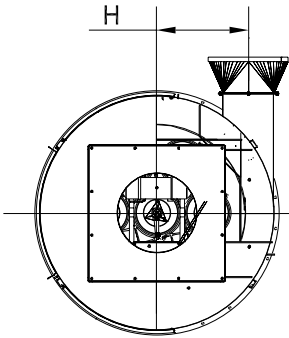

Zyklonfilter Typ ACF 260 DH - 468 DH:

Typ	Bestell-Nr.	A	B	C	D	E	F	G	H	I	J	K
ACF 260 DH	04 046 500	2974	2231	3280	ø1550	ø800	ø630	2090	1639	690	958	2574
ACF 364 DH	04 049 500	3300	2681	3885	ø1850	ø800	ø800	2294	1943	787	1167	2900
ACF 468 DH	04 052 500	3535	2762	4184	ø2000	ø1000	ø800	2429	2091	826	1277	3035

Zyklonfilter Typ ACF-T 39 - 234 H:

B (1:60)

**A-A
Footprint
(1:60)**

Typ	Bestell-Nr.	A	B	C	D	E	F	G	H	I	J
ACF-T 39	04 033 770	2275	1258	1251	ø1200	ø200	ø200	1627	501	704	704
ACF-T 52	04 034 770	2449	1454	1441	ø1400	ø250	ø250	1776	575	851	851
ACF-T 52 H	04 032 780	2552	1158	1143	ø1100	ø315	ø315	1845	392	566	699
ACF-T 78 H	04 033 780	2632	1258	1253	ø1200	ø400	ø400	1888	400	707	707
ACF-T 104 H	04 034 780	2813	1583	1474	ø1400	ø400	ø400	2010	550	850	850
ACF-T 130 H	04 037 780	2940	1768	1690	ø1550	ø500	ø500	2090	625	958	958
ACF-T 182 H	04 040 780	3214	2182	2006	ø1850	ø630	ø630	2294	726	1167	1167
ACF-T 234 H	04 043 780	3342	2332	2145	ø2000	ø630	ø630	2429	801	1272	1272