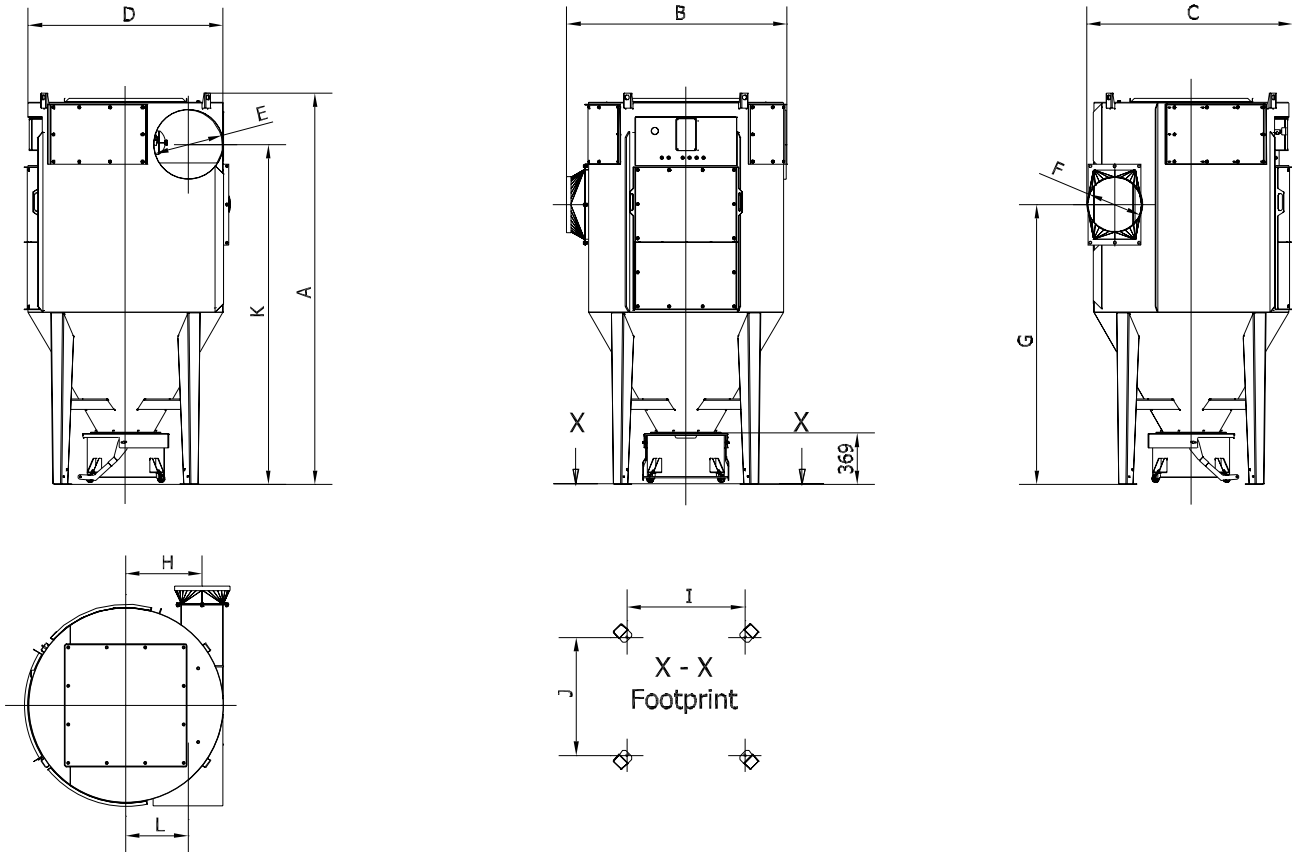

Zyklonfilter Typ ACF 39 - 234 H:

Typ	Order no.	A	B	C	D	E	F	G	H	I	J	K	L
ACF 39	04 033 750	2270	1158	1251	∅1200	∅200	∅200	1622	500	704	704	2052	500
ACF 52	04 034 000	2449	1454	1441	∅1400	∅250	∅250	1776	575	849	849	2156	575
ACF 52 H	04 032 500	2551	1158	1143	∅1100	∅315	∅315	1845	392	566	699	2275	392
ACF 78 H	04 033 500	2632	1258	1253	∅1200	∅400	∅400	1888	400	707	708	2318	400
ACF 104 H	04 034 500	2813	1583	1479	∅1400	∅500	∅400	2010	550	847	847	2441	449
ACF 130 H	04 037 500	2941	1768	1690	∅1550	∅500	∅500	2090	625	958	958	2475	524
ACF 182 H	04 040 500	3217	2560	2006	∅1850	∅630	∅630	2294	726	1167	1167	2902	551
ACF 234 H	04 043 500	3352	2635	2156	∅2000	∅630	∅630	2429	801	1277	1277	3037	626