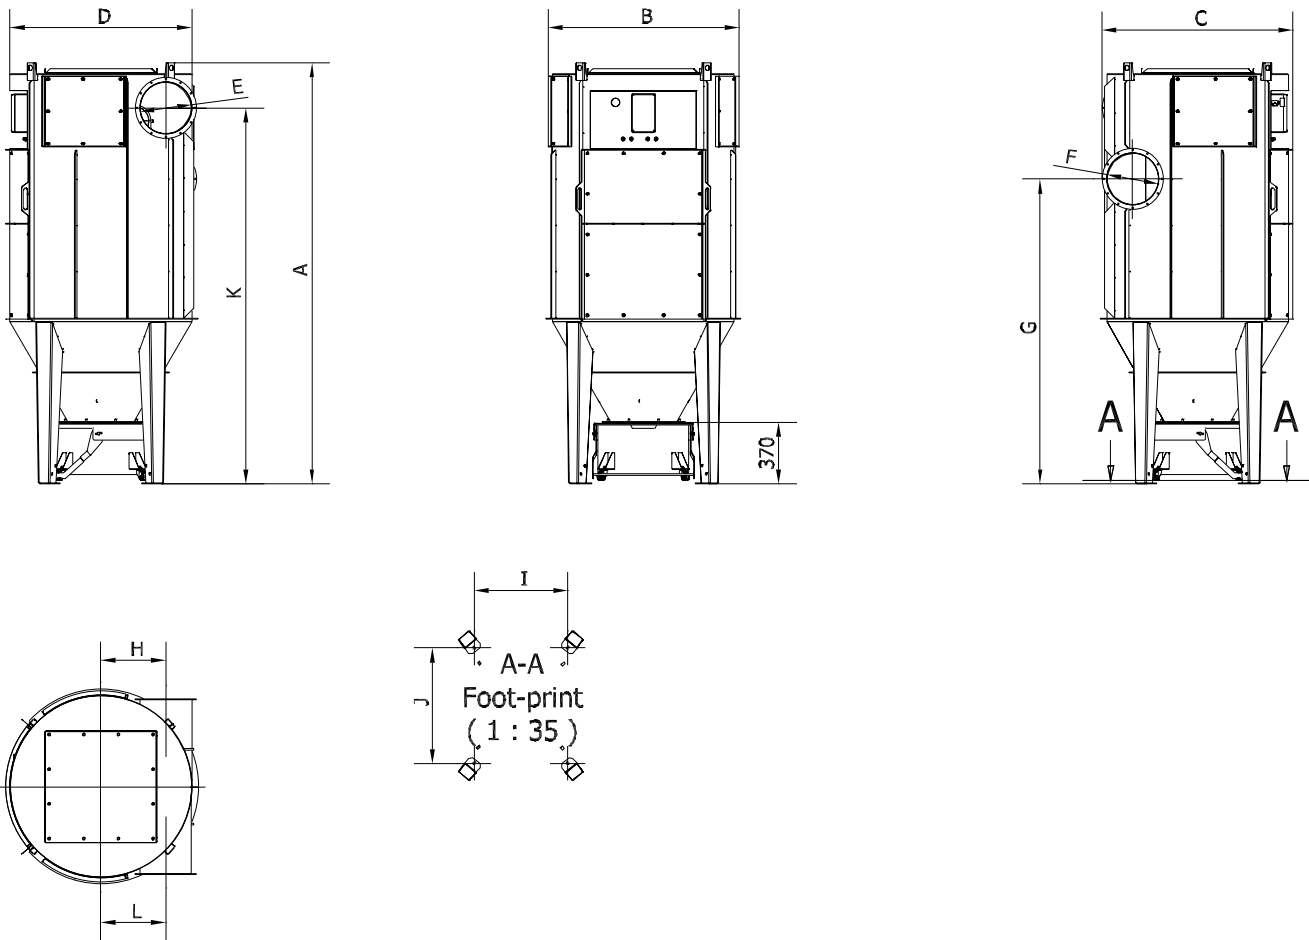

Zyklonfilter Typ ACF-V 52 H - 130 H:

Typ	Bestell-Nr.	A	B	C	D	E	F	G	H	I	J	K	L
ACF-V 52 H	04 032 650	2552	1158	1157	ø1100	ø315	ø315	1845	392	566	699	2275	392
ACF-V 78 H	04 033 660	2632	1258	1269	ø1200	ø400	ø400	1882	401	707	707	2312	401
ACF-V 104 H	04 034 650	2813	1585	1513	ø1400	ø500	ø400	2010	550	847	847	2441	449
ACF-V 130 H	04 037 650	2947	1772	1723	ø1550	ø500	ø400	2090	625	958	958	2574	524