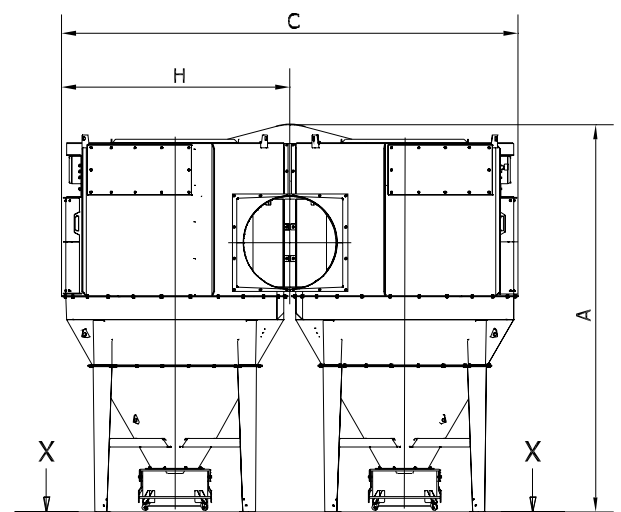

Zyklonfilter Typ ACF 260 DH - 468 DH:

Typ	Bestell-Nr.	A	B	C	D	E	F	G	H	I	J	K
ACF 260 DH	04 046 500	2974	2231	3280	ø1550	ø800	ø630	2090	1639	690	958	2574
ACF 364 DH	04 049 500	3300	2681	3885	ø1850	ø800	ø800	2294	1943	787	1167	2900
ACF 468 DH	04 052 500	3535	2762	4184	ø2000	ø1000	ø800	2429	2091	826	1277	3035