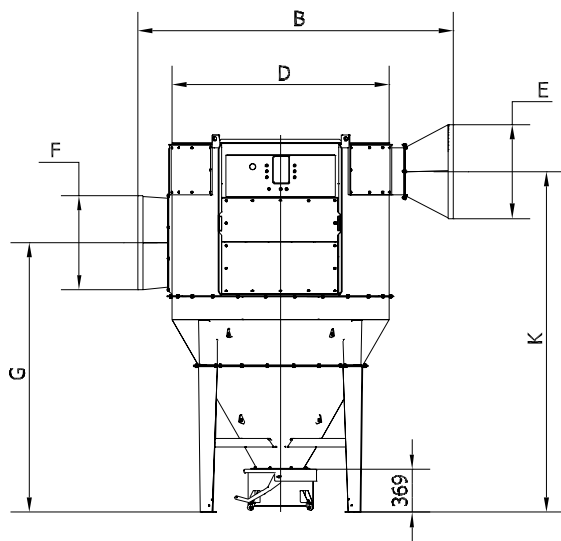

Zyklonfilter Typ ACF 39 - 234 H:

Typ	Order no.	A	B	C	D	E	F	G	H	I	J	K	L
ACF 39	04 033 750	2270	1158	1251	∅1200	∅200	∅200	1622	500	704	704	2052	500
ACF 52	04 034 000	2449	1454	1441	∅1400	∅250	∅250	1776	575	849	849	2156	575
ACF 52 H	04 032 500	2551	1158	1143	∅1100	∅315	∅315	1845	392	566	699	2275	392
ACF 78 H	04 033 500	2632	1258	1253	∅1200	∅400	∅400	1888	400	707	708	2318	400
ACF 104 H	04 034 500	2813	1583	1479	∅1400	∅500	∅400	2010	550	847	847	2441	449
ACF 130 H	04 037 500	2941	1768	1690	∅1550	∅500	∅500	2090	625	958	958	2475	524
ACF 182 H	04 040 500	3217	2560	2006	∅1850	∅630	∅630	2294	726	1167	1167	2902	551
ACF 234 H	04 043 500	3352	2635	2156	∅2000	∅630	∅630	2429	801	1277	1277	3037	626

Zyklonfilter Typ ACF 260 DH - 468 DH:

Typ	Bestell-Nr.	A	B	C	D	E	F	G	H	I	J	K
ACF 260 DH	04 046 500	2974	2231	3280	ø1550	ø800	ø630	2090	1639	690	958	2574
ACF 364 DH	04 049 500	3300	2681	3885	ø1850	ø800	ø800	2294	1943	787	1167	2900
ACF 468 DH	04 052 500	3535	2762	4184	ø2000	ø1000	ø800	2429	2091	826	1277	3035

Zyklonfilter Typ ACF-T 39 - 234 H:

B (1:60)

**A-A
Footprint
(1:60)**

Typ	Bestell-Nr.	A	B	C	D	E	F	G	H	I	J
ACF-T 39	04 033 770	2275	1258	1251	ø1200	ø200	ø200	1627	501	704	704
ACF-T 52	04 034 770	2449	1454	1441	ø1400	ø250	ø250	1776	575	851	851
ACF-T 52 H	04 032 780	2552	1158	1143	ø1100	ø315	ø315	1845	392	566	699
ACF-T 78 H	04 033 780	2632	1258	1253	ø1200	ø400	ø400	1888	400	707	707
ACF-T 104 H	04 034 780	2813	1583	1474	ø1400	ø400	ø400	2010	550	850	850
ACF-T 130 H	04 037 780	2940	1768	1690	ø1550	ø500	ø500	2090	625	958	958
ACF-T 182 H	04 040 780	3214	2182	2006	ø1850	ø630	ø630	2294	726	1167	1167
ACF-T 234 H	04 043 780	3342	2332	2145	ø2000	ø630	ø630	2429	801	1272	1272