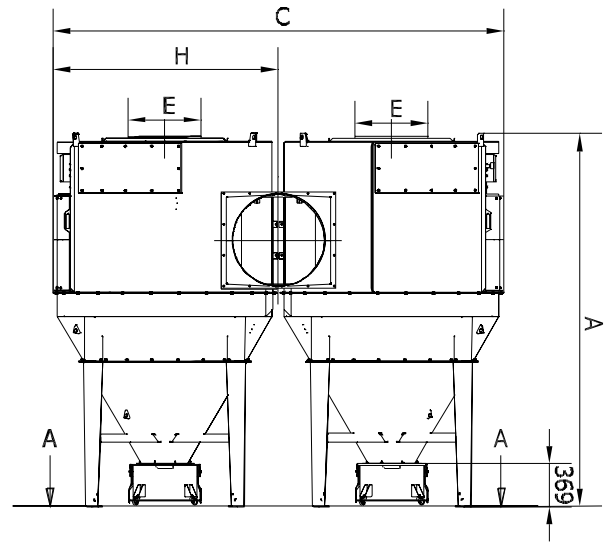

Zyklonfilter Typ ACF-T 260 DH - 468 DH:

Typ	Bestell-Nr.	A	B	C	D	E	F	G	H	I	J	K	L
ACF-T 260 DH	04 046 780	2941	1858	3282	ø1550	ø500	ø630	2090	1641	1043	826	958	694
ACF-T 364 DH	04 049 780	3213	2165	3885	ø1850	ø630	ø800	2294	1943	1211	978	1167	788
ACF-T 468 DH	04 052 780	3342	2322	4185	ø2000	ø630	ø800	2429	2093	1282	1053	1277	827